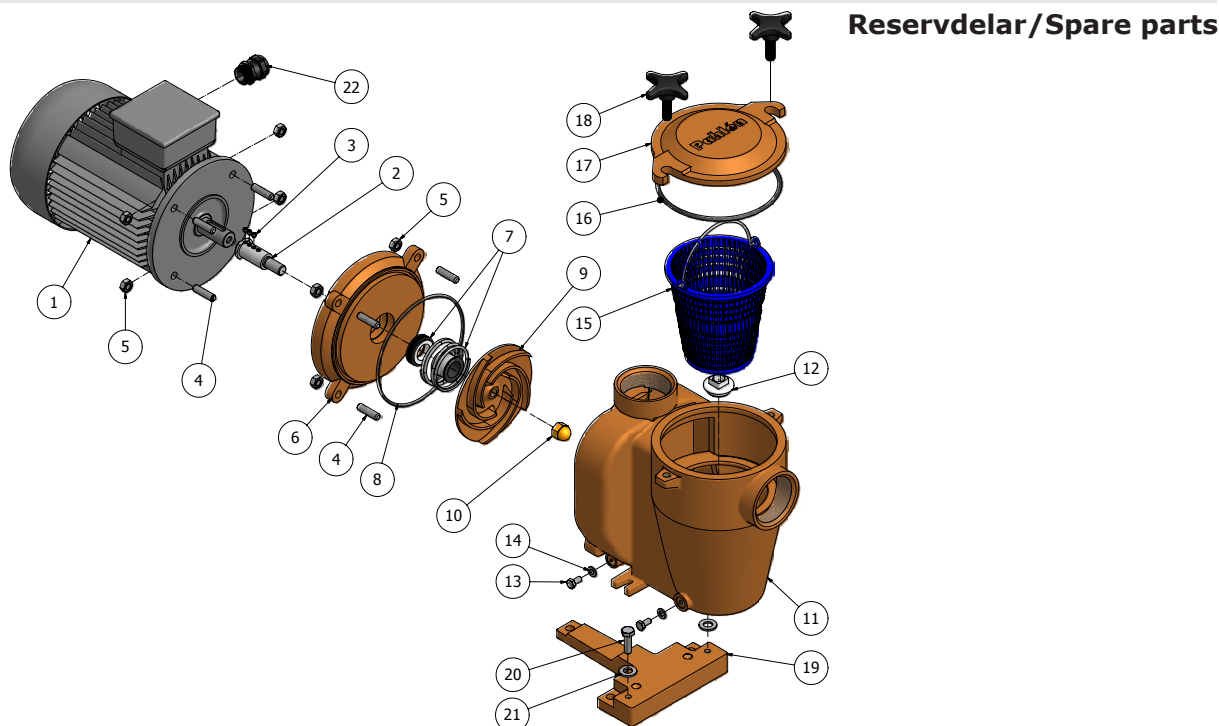

Pahlén

Pump P01 0,37-1,5kW med förfilter/with prefilter

RL25-01SE
2008

Art.nr./Item no:

120100, 120105, 120110, 120115, 120120, 120200, 120205, 120210, 120215, 120220

Pos	Antal/ Qty	Art.nr/ Item no	Benämning	Description
1	1	12080000	Motor 0,37kW 3-fas	Motor 0,37kW 3-phase
1	1	12080801	Motor 0,37kW 1-fas	Motor 0,37kW 1-phase
1	1	12080200	Motor 0,55kW 3-fas	Motor 0,55kW 3-phase
1	1	12080201	Motor 0,55kW 1-fas	Motor 0,55kW 1-phase
1	1	12080400	Motor 0,75kW 3-fas	Motor 0,75kW 3-phase
1	1	12080401	Motor 0,75kW 1-fas	Motor 0,75kW 1-phase
1	1	12080600	Motor 1,1kW 3-fas	Motor 1,1kW 3-phase
1	1	12080601	Motor 1,1kW 1-fas	Motor 1,1kW 1-phase
1	1	12080800	Motor 1,5kW 3-fas	Motor 1,5kW 3-phase
1	1	12080801	Motor 1,5kW 1-fas	Motor 1,5kW 1-phase
2+3	1	511210	Axel inkl 3st stoppskruvar	Shaft incl 3pc set screws
4	4+4	19906631	Skruv SK6SS M8x30	Screw SK6SS M8x30
5	4+4	19930031	Mutter M8	Nut M8
6	1	51224	Mellandel	Intermediate plate
7	1	51152	Axeltätning (2 delar)	Shaft seal (2pc)
8	1	19971312	O-ring 131,00x2,50 NBR70	O-ring 131,00x2,5 NBR70
9	1	51182	Pumphjul till 0,37kW pump	Impeller for 0,37kW pump
9	1	51183	Pumphjul till 0,55kW pump	Impeller for 0,55kW pump
9	1	51184	Pumphjul till 0,75kW pump	Impeller for 0,75kW pump
9	1	51185	Pumphjul till 1,1kW pump	Impeller for 1,1kW pump
9	1	51223	Pumphjul till 1,5kW pump	Impeller for 1,5kW pump
10	1	19932032	Kupolmutter M12	Domed nut M12
11	1	51225	Pumphus P01	Pump housing P01
12	1	51243	Dräneringsplugg 3/4"	Drain plug 3/4"
13	1+1	19901305	Skruv M6S M6x10	Screw M6S M6x10
14	1	51290	Packning kopparbricka	Washer
15	1	51240	Silkorg	Strainer basket
16	1	51260	O-ring 134,30x5,70 NBR70	O-ring 134,30x5,70 NBR70
17	1	51250	Pumplock	Lid
18	2	51271	Skruvratt M10	Thumb screw M10
19	1	12003002	Pumpfot P01	Pump base P01
20	2	19901425	Skruv M6S M8x25	Screw M6S M8x25
21	2	19940045	Bricka M10	Washer M10
22	1	19982032	Kabelförskruvning	Cable gland