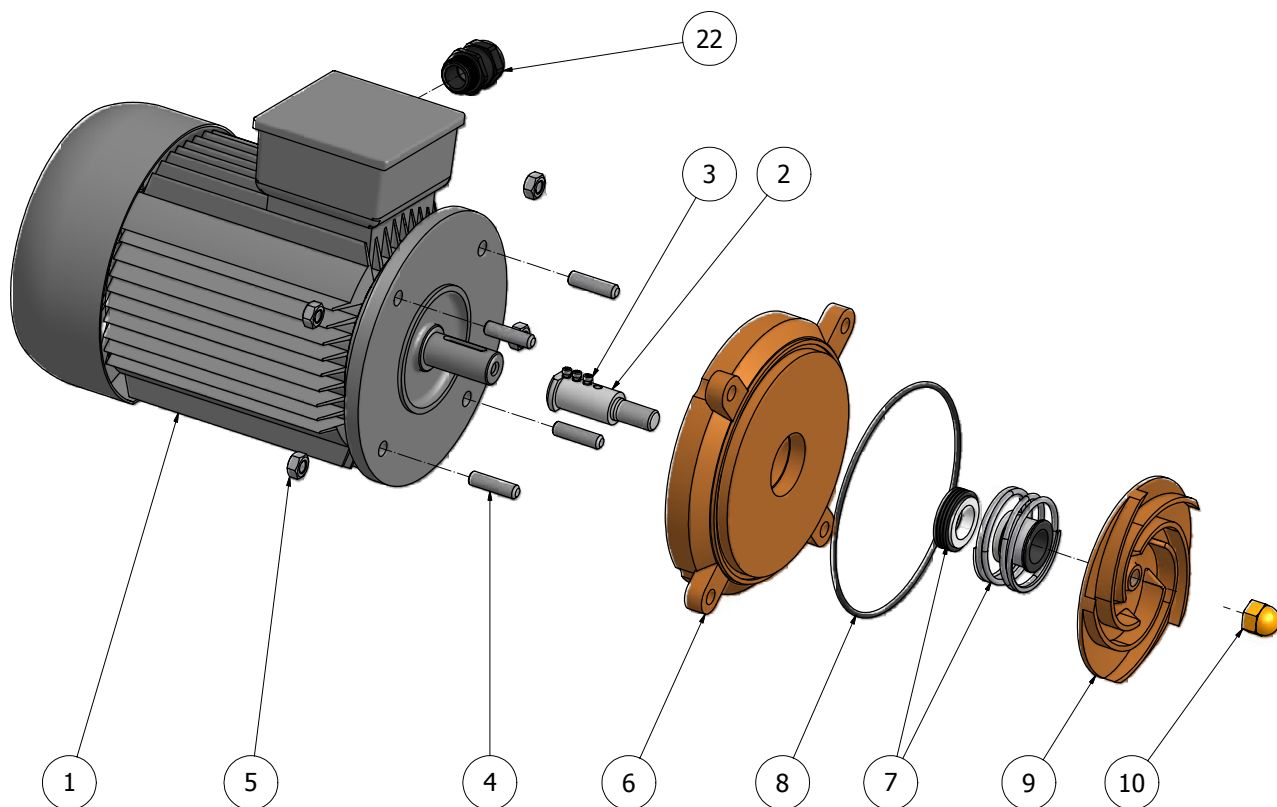

Reservdelar/Spare parts

Pos	Antal/ Qty	Art.nr/ Item no	Benämning	Description
1-10 + 22	1	51502	Drivsida 0,37kW 3-fas	Drive side 0,37kW 3-phase
1-10 + 22	1	515020	Drivsida 0,37kW 1-fas	Drive side 0,37kW 1-phase
1-10 + 22	1	51503	Drivsida 0,55kW 3-fas	Drive side 0,55kW 3-phase
1-10 + 22	1	515030	Drivsida 0,55kW 1-fas	Drive side 0,55kW 1-phase
1-10 + 22	1	51504	Drivsida 0,75kW 3-fas	Drive side 0,75kW 3-phase
1-10 + 22	1	515040	Drivsida 0,75kW 1-fas	Drive side 0,75kW 1-phase
1-10 + 22	1	51505	Drivsida 1,1kW 3-fas	Drive side 1,1kW 3-phase
1-10 + 22	1	515050	Drivsida 1,1kW 1-fas	Drive side 1,1kW 1-phase
1-10 + 22	1	51506	Drivsida 1,5kW 3-fas	Drive side 1,5kW 3-phase
1-10 + 22	1	515060	Drivsida 1,5kW 1-fas	Drive side 1,5kW 1-phase